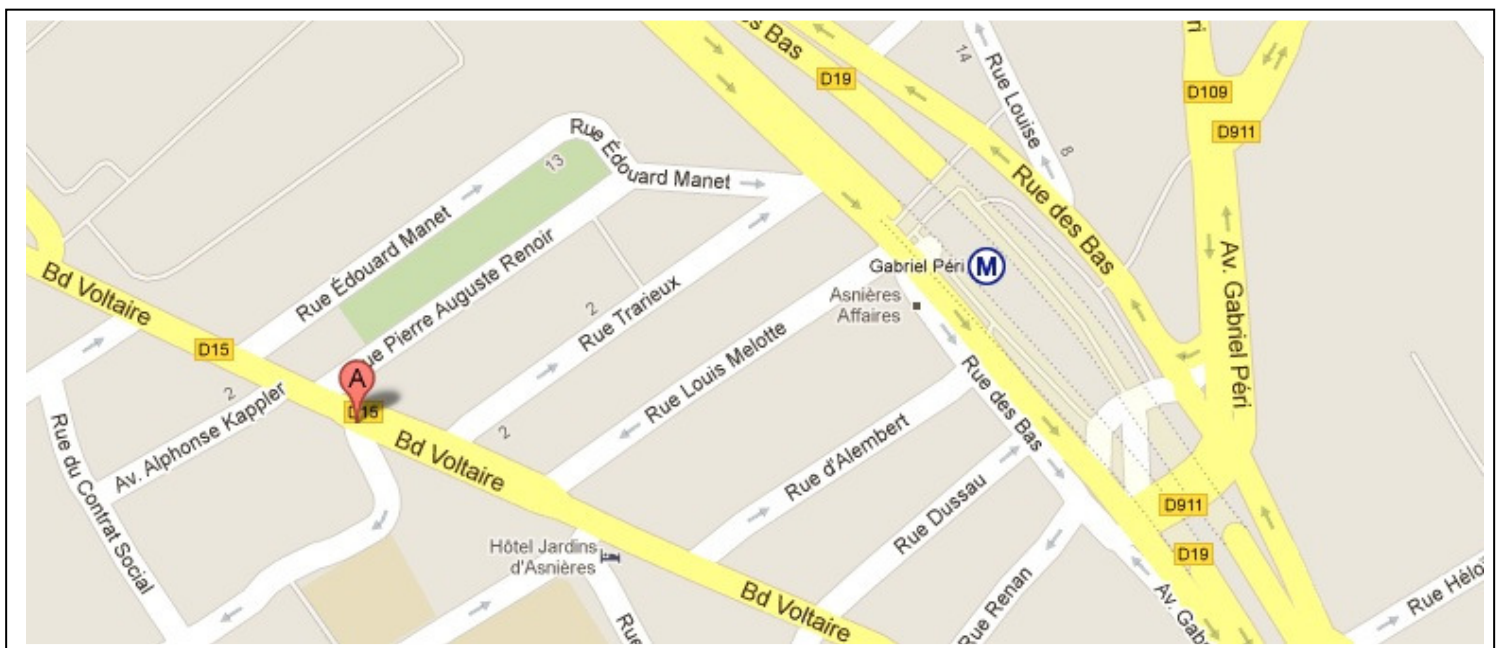

Accès à la société Vision FP

Le siège de la société est à l'adresse :

93 Boulevard Voltaire
92600 Asnières-sur-Seine

Tél : 01.40.86.82.80

Pour venir jusqu'ici :

La société est située à 2 minutes à pied du Métro *Gabriel Péri* 

Au niveau de la station de Métro, l'arrêt *Asnières-Gennevilliers* est également desservi par les Bus :